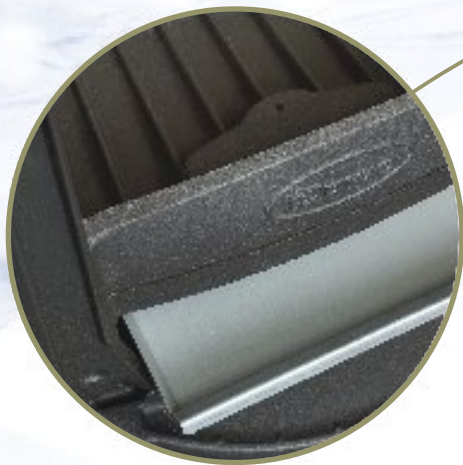

## ASTROLINE CB

Estufas de leña con doble combustión ecológica y conexión de aire exterior

Diseño intemporal en hierro fundido

cámara de combustión revestida de vermiculita para un mejor aislamiento.

conexión superior o trasera

suelo de fuego fijo con trampilla para cenizas y bandeja recogecenizas fácilmente extraíble

Astroline 2WB

suministro de aire de combustión directamente desde el exterior  
(L y WB: por detrás - P: por detrás o a través del fondo)