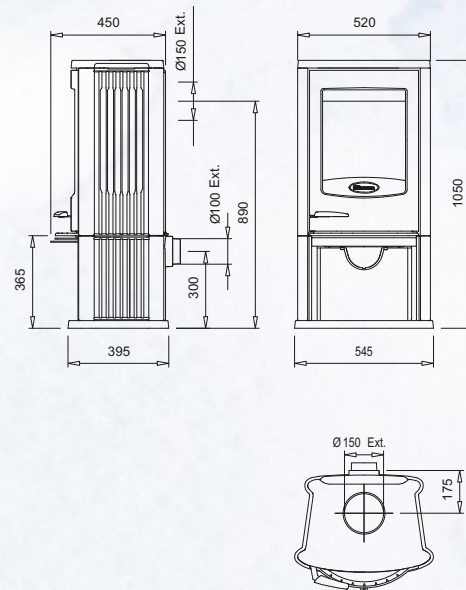

#### ***Especificaciones técnicas generales***

Potencia nominal: 7 kW

Potencia máxima: 9 kW

Combustible: leña

Longitud troncos: 33 cm

Diámetro de conexión: 150 mm

Altura centro conexión trasera:

730 mm - 890 mm (WB) - 958 mm (P)

Diámetro conexión aire exterior:

100 mm (únicamente Astro 2CB/L, P o WB)

**Astroline 2CB/L**  
 Posibilidad de conexión directa de aire  
 para la combustión desde el exterior  
 Peso: 139 kg  
 AxAxP: 520 x 890 x 450 mm

**Astroline 2CB/WB**  
 Posibilidad de conexión directa de aire  
 para la combustión desde el exterior  
 Peso: 158 kg  
 AxAxP: 520 x 1050 x 450 mm

**Astroline 2CB/P**  
 Posibilidad de conexión directa de aire  
 para la combustión desde el exterior  
 Peso: 157 kg  
 AxAxP: 520 x 1120 x 450 mm