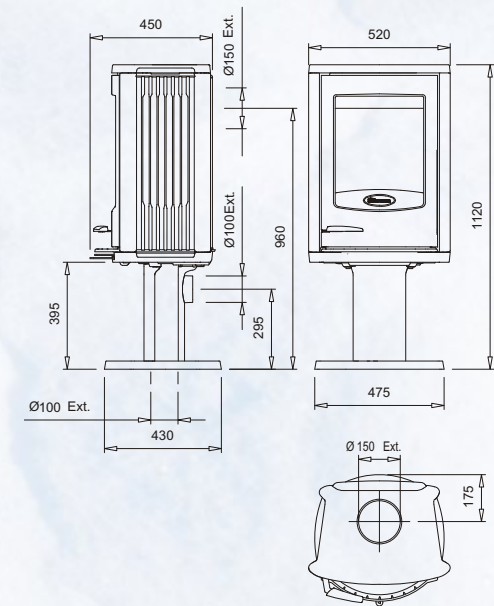

#### ***Especificaciones técnicas generales***

Potencia nominal: 7 kW

Potencia máxima: 9 kW

Combustible: leña

Longitud troncos: 33 cm

Diámetro de conexión: 150 mm

Altura centro conexión trasera:

730 mm - 890 mm (WB) - 958 mm (P)

Diámetro conexión aire exterior:

100 mm (únicamente Astro 2CB/L, P o WB)

**Astroline 2CB/L**  
 Posibilidad de conexión directa de aire  
 para la combustión desde el exterior  
 Peso: 139 kg  
 AxAxP: 520 x 890 x 450 mm

**Astroline 2CB/WB**  
 Posibilidad de conexión directa de aire  
 para la combustión desde el exterior  
 Peso: 158 kg  
 AxAxP: 520 x 1050 x 450 mm

**Astroline 2CB/P**  
 Posibilidad de conexión directa de aire  
 para la combustión desde el exterior  
 Peso: 157 kg  
 AxAxP: 520 x 1120 x 450 mm