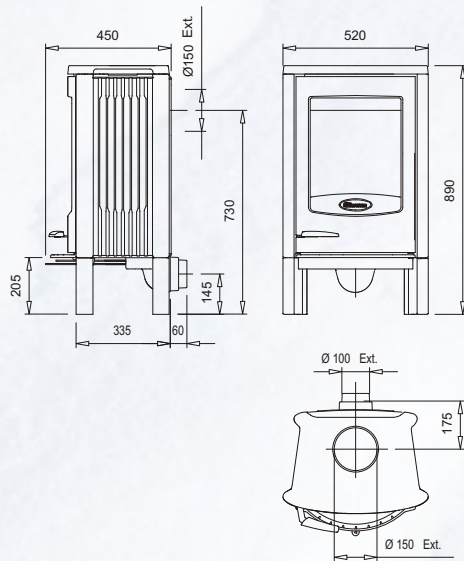

#### ***Especificaciones técnicas generales***

Potencia nominal: 7 kW

Potencia máxima: 9 kW

Combustible: leña

Longitud troncos: 33 cm

Diámetro de conexión: 150 mm

Altura centro conexión trasera:

730 mm - 890 mm (WB) - 958 mm (P)

Diámetro conexión aire exterior:

100 mm (únicamente Astro 2CB/L, P o WB)

**Astroline 2CB/L**  
 Posibilidad de conexión directa de aire  
 para la combustión desde el exterior  
 Peso: 139 kg  
 AxAxP: 520 x 890 x 450 mm

**Astroline 2CB/WB**  
 Posibilidad de conexión directa de aire  
 para la combustión desde el exterior  
 Peso: 158 kg  
 AxAxP: 520 x 1050 x 450 mm

**Astroline 2CB/P**  
 Posibilidad de conexión directa de aire  
 para la combustión desde el exterior  
 Peso: 157 kg  
 AxAxP: 520 x 1120 x 450 mm