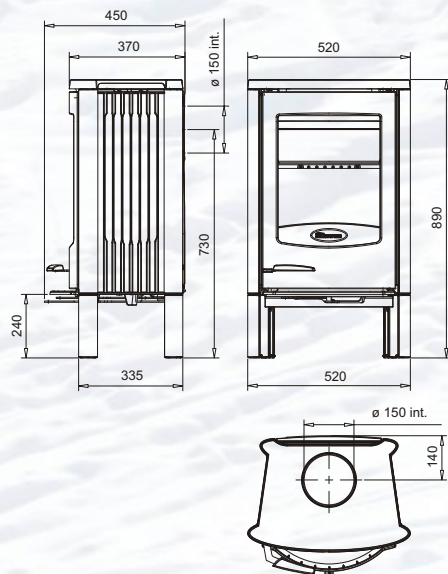

Astroline 2CB
Sin paneles de convección
Peso: 130 kg
AxAxP: 520 x 890 x 450 mm